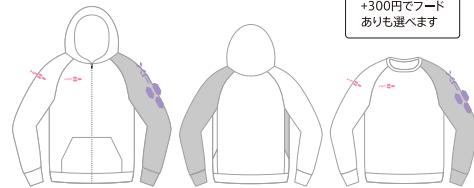

※カラー名はイメージです。実際の商品と異なる場合があります。

back

スウェットフードジャケット/トップ/フードトップ
[XSWJH / XSWJ / XSWHT]

price : ¥7,000(税込) / ¥6,500(税込) / ¥6,800(税込)
size : XS, S, M, L, O, XO, 2XO, 3XO
material : 綿70% ポリエステル30%

ポケット付 ※フードジャケット、フードトップのみ

+300円でフードありも選べます

[カラー選択箇所]

- 本体カラー1
- 本体カラー2
- ブランドカラー1
- ブランドカラー2

スウェットパンツ
[XSWP]

price : ¥6,300(税込)
size : XS, S, M, L, O, XO, 2XO, 3XO
material : 綿70% ポリエステル30%

ポケット付

[カラー選択箇所]

- 本体カラー1
- 本体カラー2
- ブランドカラー1
- ブランドカラー2