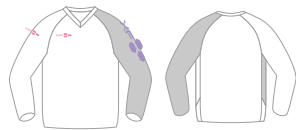

本体生地を「レギュラー/ライト」の2種類から選べるようになりました

ピステトップ
[XPIJ]

price : ¥6,000(税込)
size : XS, S, M, L, O, XO, 2XO, 3XO
material : ポリエステル100%

撥水

[カラー選択箇所]

- 本体カラー1
- ブランドカラー1
- 本体カラー2
- ブランドカラー2

ジュニアピステトップ
[XPIJ]

price : ¥5,000(税込)
size : 110, 120, 130, 140, 150, 160
material : ポリエステル100%

撥水

back

ピステパンツ
[XPIP]

price : ¥5,500(税込)
size : XS, S, M, L, O, XO, 2XO, 3XO
material : ポリエステル100%

ポケット付 撥水

[カラー選択箇所]

- 本体カラー1
- ブランドカラー1
- 本体カラー2
- ブランドカラー2

ジュニアピステパンツ
[XPIP]

price : ¥4,500(税込)
size : 110, 120, 130, 140, 150, 160
material : ポリエステル100%

ポケット付 撥水

back

※プリント(エンブレム/チーム名/番号/個人名)が1カ所増えるごとに+¥700(税込)

Color Chart

○ 本体カラー1

ブラック	ミディアムグレー	ネイビー	ブルー	レッド	ホワイト	グレー	ミディアムグレー	ブラック	ネイビー	ブルー	ライトブルー	サックス	ラベンダー	パープル	マルーン	レッド	ローズ	ピンク	オレンジ	イエロー	カナリヤ	ターコイズ	ライトグリーン	グリーン	ターコイズ	ナイトゴールド
------	----------	------	-----	-----	------	-----	----------	------	------	-----	--------	------	-------	------	------	-----	-----	-----	------	------	------	-------	---------	------	-------	---------