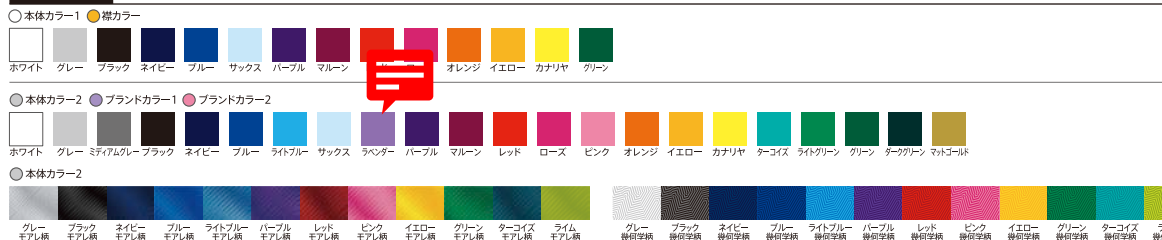

price : ¥2,800(税込) / ¥3,800(税込)
size : 110, 120, 130, 140, 150, 160
material : ポリエステル100%

スタンダードポロシャツ T02
[XPHSD-T02]

price : ¥3,300(税込)
size : XS, S, M, L, O, XO, 2XO, 3XO
material : ポリエステル100%

[カラー選択箇所]

- 本体カラー1
- ブランドカラー1

スタンダードポロシャツ T01 / ボタンダウンポロシャツ
[XPHSD-T01 / XPHBD-T01]

price : ¥3,800(税込)
size : XS, S, M, L, O, XO, 2XO, 3XO
material : ポリエステル100%

[カラー選択箇所]

- 本体カラー1
- 本体カラー2
- ブランドカラー1
- ブランドカラー2

Color Chart