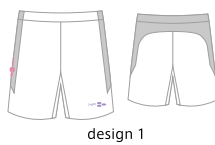

プラクティスシャツ T01 半袖 / 長袖
[XPRSS-T01 / XPRLS-T01]

price : ¥3,500(税込) / ¥4,500(税込)
size : XS, S, M, L, O, XO, 2XO, 3XO
material : ポリエステル100%

ジュニアプラクティスシャツ T01 半袖 / 長袖
[XPRJSS-T01 / XPRJLS-T01]

price : ¥3,000(税込) / ¥4,000(税込)
size : 110, 120, 130, 140, 150, 160
material : ポリエステル100%

[カラー選択箇所]

- 本体カラー1
- 本体カラー2
- ブランドカラー1
- ブランドカラー2
- 襟カラー

プラクティスパンツ T01
[XPRP-T01]

price : ¥3,300(税込)
size : XS, S, M, L, O, XO, 2XO, 3XO
material : ポリエステル100%

[カラー選択箇所]

- 本体カラー1
- 本体カラー2
- ブランドカラー1
- ブランドカラー2

プラクティスシャツ T02 ノースリーブ
[XPRNS-T02]

price : ¥2,800(税込)
size : XS, S, M, L, O, XO, 2XO, 3XO
material : ポリエステル100%

[カラー選択箇所]

- 本体カラー1
- ブランドカラー1

ジュニアプラクティスシャツ T02 ノースリーブ
[XPRJNS-T02]

price : ¥2,600(税込)
size : 130, 140, 150, 160
material : ポリエステル100%

プラクティスシャツ T02 半袖 / 長袖
[XPRSS-T02 / XPRLS-T02]

price : ¥3,000(税込) / ¥4,000(税込)
size : XS, S, M, L, O, XO, 2XO, 3XO
material : ポリエステル100%

[カラー選択箇所]

- 本体カラー1
- ブランドカラー1

ジュニアプラクティスシャツ T02 半袖 / 長袖
[XPRJSS-T02 / XPRJLS-T02]