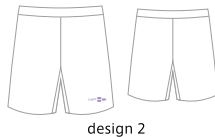

プラクティスシャツ T01 半袖 / 長袖
[XPRSS-T01 / XPRLS-T01]

price : ¥3,500(税込) / ¥4,500(税込)
size : XS, S, M, L, O, XO, 2XO, 3XO
material : ポリエステル100%

ジュニアプラクティスシャツ T01 半袖 / 長袖
[XPRJSS-T01 / XPRJLS-T01]

price : ¥3,000(税込) / ¥4,000(税込)
size : 110, 120, 130, 140, 150, 160
material : ポリエステル100%

[カラー選択箇所]

- 本体カラー1
- 本体カラー2
- ブランドカラー1
- ブランドカラー2
- 襟カラー

プラクティスパンツ T01
[XPRP-T01]

price : ¥3,300(税込)
size : XS, S, M, L, O, XO, 2XO, 3XO
material : ポリエステル100%

[カラー選択箇所]

- 本体カラー1
- 本体カラー2
- ブランドカラー1
- ブランドカラー2

プラクティスシャツ T02 ノースリーブ
[XPRNS-T02]

price : ¥2,800(税込)
size : XS, S, M, L, O, XO, 2XO, 3XO
material : ポリエステル100%

[カラー選択箇所]

- 本体カラー1
- ブランドカラー1

ジュニアプラクティスシャツ T02 ノースリーブ
[XPRJNS-T02]

price : ¥2,600(税込)
size : 130, 140, 150, 160
material : ポリエステル100%

プラクティスシャツ T02 半袖 / 長袖
[XPRSS-T02 / XPRLS-T02]

price : ¥3,000(税込) / ¥4,000(税込)
size : XS, S, M, L, O, XO, 2XO, 3XO
material : ポリエステル100%

[カラー選択箇所]

- 本体カラー1
- ブランドカラー1

ジュニアプラクティスシャツ T02 半袖 / 長袖
[XPRJSS-T02 / XPRJLS-T02]