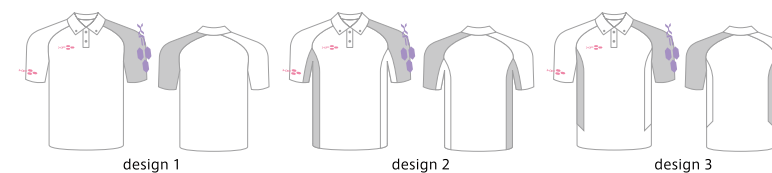

price : ¥2,800(税込) / ¥3,800(税込)
size : 110, 120, 130, 140, 150, 160
material : ポリエステル100%

スタンダードポロシャツ T02
[XPHSD-T02]

price : ¥3,300(税込)
size : XS, S, M, L, O, XO, 2XO, 3XO
material : ポリエステル100%

[カラー選択箇所]

- 本体カラー1
- ブランドカラー1

スタンダードポロシャツ T01 / ボタンダウンポロシャツ
[XPHSD-T01 / XPHBD-T01]

price : ¥3,800(税込)
size : XS, S, M, L, O, XO, 2XO, 3XO
material : ポリエステル100%

[カラー選択箇所]

- 本体カラー1
- 本体カラー2
- ブランドカラー1
- ブランドカラー2

Color Chart