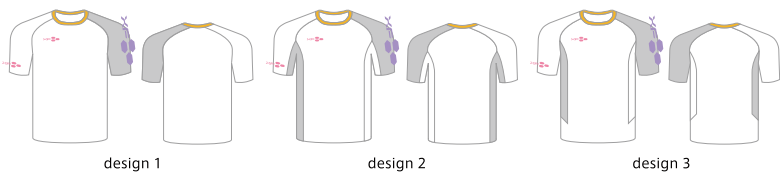

プラクティスシャツ T01 半袖 / 長袖
[XPRSS-T01 / XPRLS-T01]

price : ¥3,500(税込) / ¥4,500(税込)
size : XS, S, M, L, O, XO, 2XO, 3XO
material : ポリエステル100%

ジュニアプラクティスシャツ T01 半袖 / 長袖
[XPRJSS-T01 / XPRJLS-T01]

price : ¥3,000(税込) / ¥4,000(税込)
size : 110, 120, 130, 140, 150, 160
material : ポリエステル100%

[カラー選択箇所]

- 本体カラー1
- 本体カラー2
- ブランドカラー1
- ブランドカラー2
- 襟カラー

プラクティスパンツ T01
[XPRP-T01]

price : ¥3,300(税込)
size : XS, S, M, L, O, XO, 2XO, 3XO
material : ポリエステル100%

[カラー選択箇所]

- 本体カラー1
- 本体カラー2
- ブランドカラー1
- ブランドカラー2

プラクティスシャツ T02 ノースリーブ
[XPRNS-T02]

price : ¥2,800(税込)
size : XS, S, M, L, O, XO, 2XO, 3XO
material : ポリエステル100%

[カラー選択箇所]

- 本体カラー1
- ブランドカラー1

ジュニアプラクティスシャツ T02 ノースリーブ
[XPRJNS-T02]

price : ¥2,600(税込)
size : 130, 140, 150, 160
material : ポリエステル100%