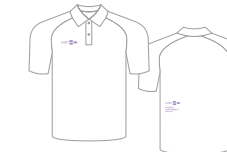

プラクティスシャツ T02 ノースリーブ
[XPRNS-T02]

price : ¥2,800(税込)
size : XS, S, M, L, O, XO, 2XO, 3XO
material : ポリエステル100%

[カラー選択箇所]

- 本体カラー1
- ブランドカラー1

ジュニアプラクティスシャツ T02 ノースリーブ
[XPRJNS-T02]

price : ¥2,600(税込)
size : 130, 140, 150, 160
material : ポリエステル100%

プラクティスシャツ T02 半袖 / 長袖
[XPRSS-T02 / XPRLS-T02]

price : ¥3,000(税込) / ¥4,000(税込)
size : XS, S, M, L, O, XO, 2XO, 3XO
material : ポリエステル100%

[カラー選択箇所]

- 本体カラー1
- ブランドカラー1

ジュニアプラクティスシャツ T02 半袖 / 長袖
[XPRJSS-T02 / XPRJLS-T02]

price : ¥2,800(税込) / ¥3,800(税込)
size : 110, 120, 130, 140, 150, 160
material : ポリエステル100%

スタンダードポロシャツ T02
[XPHSD-T02]

price : ¥3,300(税込)
size : XS, S, M, L, O, XO, 2XO, 3XO
material : ポリエステル100%

[カラー選択箇所]

- 本体カラー1
- ブランドカラー1

スタンダードポロシャツ T01 / ボタンダウンポロシャツ
[XPHSD-T01 / XPHBD-T01]

price : ¥3,800(税込)
size : XS, S, M, L, O, XO, 2XO, 3XO
material : ポリエステル100%

[カラー選択箇所]

- 本体カラー1
- 本体カラー2
- ブランドカラー1
- ブランドカラー2

Color Chart