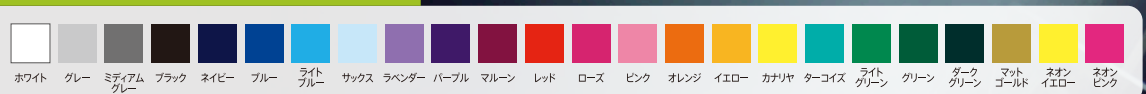

本体カラー2 (選択中: **ブラック(G40)**)

本体デザインは7種類、カラーは20色の中から選べます。
同系色カラーをご選択頂くことで配色のパターンは更に広がります。
カラーやデザインをチームの好みに組み合わせる事が可能です。

- シャツは9種類、パンツは6種類の
中からデザインを選択。
- 全てのカラーを選択し、オリジナ
ルデザインを作成。
シャツは、同系色デザインを選択
すると、一部カラーを同系色で
システムが任意にカラーを設定
します。
- 画面に完成イメージがすぐ反映・
確認しながらデザインできます。

トレーニングウェアシミュレーター

ウインドブレーカー ジャケット/パンツセット
合計金額: 13,300円 (シャツ金額: 7,000円, パンツ金額: 6,300円) [詳細表示](#) [保存 / 依頼](#)

本体 **ロゴ** 番号 個人名 2D

ジャケット本体カラー

本体カラー1 (選択中: **ブラック(G40)**)

本体カラー2 (選択中: **ブルー(Bb30)**)

肩ブランドカラー

肩ブランドカラー (選択中: **グレー(G20)**)

本体カラーはブラック、ネイビーの2色からご選択いただけます。
袖カラー、ブランドロゴカラーは20色からご選択いただけます。
裏地はブラックのメッシュ素材で、軽くて暑いアイテムです。

- カラーのカスタマイズが可能。
- ボディメインカラーとサブカラー
の組み合わせを選択。
- 画面に完成イメージがすぐ反映・
確認しながらデザインできます。

カラーチャート (全24色)

※商品によって選べる色数が異なります。