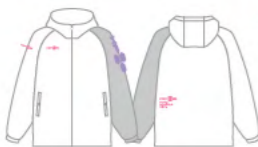

back

**ロングパディングコート
[XLC]**

price : ¥18,000 (税込)
size : XS-S, M-L, O-XO
material : 表裏地・中綿:ポリエステル100%

ポケット付 撥水

[カラー選択箇所]

- 本体カラー-1
- 本体カラー-2
- ブランドカラー-1
- ブランドカラー-2

**ハーフパディングコート
[XHC02]**

price : ¥16,000 (税込)
size : XS-S, M-L, O-XO
material : 表裏地・中綿:ポリエステル100%

ポケット付 撥水

NEW!

back

[カラー選択箇所]

- 本体カラー-1
- 本体カラー-2
- ブランドカラー-1
- ブランドカラー-2

Color Chart

※プリント(エンブレム/チーム名/番号/個人名)が1ヵ所増えるごとに+¥700(税込)

本体カラー-2に同系色 幾何学模様を選択肢が追加されました。(主カラーを選択すると、自動的に副カラーが設定されます。)