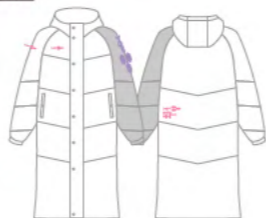

back

**ロングパディングコート
[XLC]**

price : ¥18,000 (税込)
size : XS-S, M-L, O-XO
material : 表裏地・中綿:ポリエステル100%

ポケット付 撥水

[カラー選択箇所]

- 本体カラー-1
- 本体カラー-2
- ブランドカラー-1
- ブランドカラー-2

**ハーフパディングコート
[XHC02]**

price : ¥16,000 (税込)
size : XS-S, M-L, O-XO
material : 表裏地・中綿:ポリエステル100%

ポケット付 撥水

NEW!

back

[カラー選択箇所]

- 本体カラー-1
- 本体カラー-2
- ブランドカラー-1
- ブランドカラー-2

Color Chart

※プリント(エンブレム/チーム名/番号/個人名)が1ヵ所増えるごとに+¥700(税込)

本体カラー-2に同系色 幾何学模様を選択肢が追加されました。(主カラーを選択すると、自動的に副カラーが設定されます。)