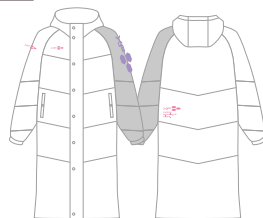

back

**ロングパディングコート  
[XLC]**

price : ¥18,000 (税込)  
size : XS-S / M-L / O-XO  
material : 表裏地・中綿: ポリエステル100%

ポケット付 ▶ 撥水

[カラー選択箇所]

- 本体カラー1
- 本体カラー2
- ブランドカラー1
- ブランドカラー2

**ハーフパディングコート  
[XHC]**

price : ¥16,000 (税込)  
size : XS-S / M-L / O-XO  
material : 表裏地・中綿: ポリエステル100%

ポケット付 ▶ 撥水

[カラー選択箇所]

- 本体カラー1
- 本体カラー2
- ブランドカラー1
- ブランドカラー2

back

**Color Chart**

本体カラー2に同系色 幾何学模様を選択肢が追加されました。(主カラーを選択すると、自動的に副カラーが設定されます。)

※プリント(エンブレム/チーム名/番号/個人名)が1ヵ所増えるごとに+¥700(税込)