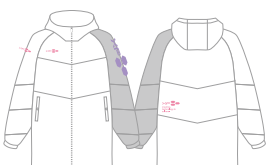

back

**ロングパディングコート  
[XLC]**

price : ¥18,000 (税込)  
size : XS-S / M-L / O-XO  
material : 表裏地・中綿: ポリエステル100%

ポケット付 ▶ 撥水

[カラー選択箇所]

- 本体カラー1
- 本体カラー2
- ブランドカラー1
- ブランドカラー2

**ハーフパディングコート  
[XHC]**

price : ¥16,000 (税込)  
size : XS-S / M-L / O-XO  
material : 表裏地・中綿: ポリエステル100%

ポケット付 ▶ 撥水

[カラー選択箇所]

- 本体カラー1
- 本体カラー2
- ブランドカラー1
- ブランドカラー2

back

**Color Chart**

本体カラー2に同系色 幾何学模様を選択肢が追加されました。(主カラーを選択すると、自動的に副カラーが設定されます。)

※プリント(エンブレム/チーム名/番号/個人名)が1ヵ所増えるごとに+¥700(税込)