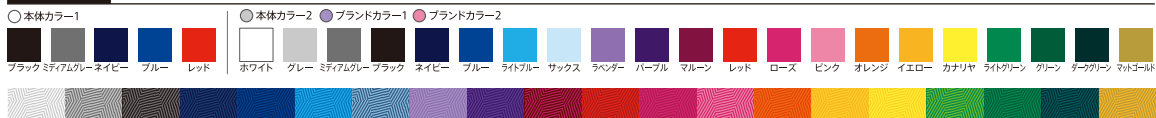

back

**ロングパディングコート  
[XLC]**

price : ¥18,000 (税込)  
size : XS-S / M-L / O-XO  
material : 表裏地・中綿: ポリエステル100%

ポケット付 ▶ 撥水

[カラー選択箇所]

- 本体カラー1
- 本体カラー2
- ブランドカラー1
- ブランドカラー2

**ハーフパディングコート  
[XHC]**

price : ¥16,000 (税込)  
size : XS-S / M-L / O-XO  
material : 表裏地・中綿: ポリエステル100%

ポケット付 ▶ 撥水

[カラー選択箇所]

- 本体カラー1
- 本体カラー2
- ブランドカラー1
- ブランドカラー2

back

**Color Chart**

本体カラー2に同系色 幾何学模様を選択肢が追加されました。(主カラーを選択すると、自動的に副カラーが設定されます。)

※プリント(エンブレム/チーム名/番号/個人名)が1ヵ所増えるごとに+¥700(税込)