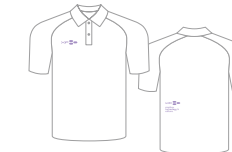

[カラー選択箇所]

- 本体カラー1
- ブランドカラー1

ジュニアプラクティスシャツ T02 ノースリーブ
[XPRNS-T02]

price : ¥2,600(税込)
size : 130, 140, 150, 160
material : ポリエステル100%

プラクティスシャツ T02 半袖 / 長袖
[XPRSS-T02 / XPRLS-T02]

price : ¥3,000(税込) / ¥4,000(税込)
size : XS, S, M, L, O, XO, 2XO, 3XO
material : ポリエステル100%

[カラー選択箇所]

- 本体カラー1
- ブランドカラー1

スタンダードポロシャツ T02
[XPHSD-T02]

price : ¥3,300(税込)
size : XS, S, M, L, O, XO, 2XO, 3XO
material : ポリエステル100%

[カラー選択箇所]

- 本体カラー1
- ブランドカラー1

ジュニアプラクティスシャツ T02 半袖 / 長袖
[XPRJSS-T02 / XPRJLS-T02]

price : ¥2,800(税込) / ¥3,800(税込)
size : 110, 120, 130, 140, 150, 160
material : ポリエステル100%

スタンダードポロシャツ T01 / ボタンダウンポロシャツ
[XPHSD-T01 / XPHBD-T01]

price : ¥3,800(税込)
size : XS, S, M, L, O, XO, 2XO, 3XO
material : ポリエステル100%