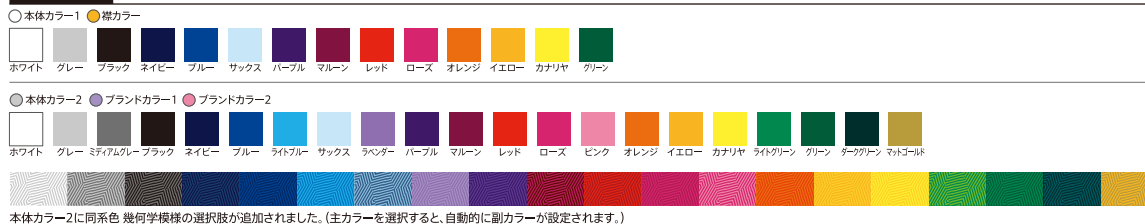

[カラー選択箇所]

- 本体カラー1
- ブランドカラー1

スタンダードポロシャツ T02
[XPHSD-T02]

price : ¥3,300(税込)
size : XS, S, M, L, O, XO, 2XO, 3XO
material : ポリエステル100%

[カラー選択箇所]

- 本体カラー1
- ブランドカラー1

ジュニアプラクティスシャツ T02 半袖 / 長袖
[XPRJSS-T02 / XPRJLS-T02]

price : ¥2,800(税込) / ¥3,800(税込)
size : 110, 120, 130, 140, 150, 160
material : ポリエステル100%

スタンダードポロシャツ T01 / ボタンダウンポロシャツ
[XPHSD-T01 / XPHBD-T01]

price : ¥3,800(税込)
size : XS, S, M, L, O, XO, 2XO, 3XO
material : ポリエステル100%

[カラー選択箇所] ○ 本体カラー1 ● ブランドカラー1
● 本体カラー2 ● ブランドカラー2

Color Chart

※プリント(エンブレム/チーム名/番号/個人名)が1ヵ所増えるごとに+¥700(税込)

本体カラー2に同系色 幾何学模様を選択肢が追加されました。(主カラーを選択すると、自動的に副カラーが設定されます。)