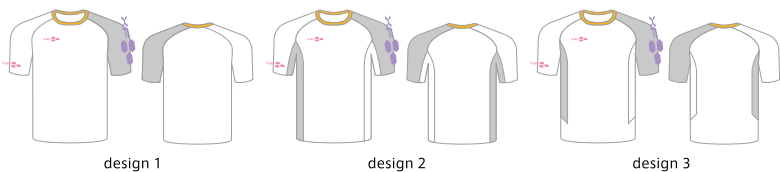

プラクティスシャツ T01 半袖 / 長袖
[XPRSS-T01 / XPRLS-T01]

price : ¥3,500(税込) / ¥4,500(税込)
size : XS, S, M, L, O, XO, 2XO, 3XO
material : ポリエステル100%

ジュニアプラクティスシャツ T01 半袖 / 長袖
[XPRJSS-T01 / XPRJLS-T01]

price : ¥3,000(税込) / ¥4,000(税込)
size : 110, 120, 130, 140, 150, 160
material : ポリエステル100%

[カラー選択箇所]

- 本体カラー1
- 本体カラー2
- ブランドカラー1
- ブランドカラー2
- 襟カラー

プラクティスパンツ T01
[XPRP-T01]

price : ¥3,300(税込)
size : XS, S, M, L, O, XO, 2XO, 3XO
material : ポリエステル100%

[カラー選択箇所]

- 本体カラー1
- 本体カラー2
- ブランドカラー1
- ブランドカラー2

ジュニアプラクティスパンツ T01
[XPRJP-T01]

price : ¥2,800(税込)
size : 110, 120, 130, 140, 150, 160
material : ポリエステル100%

プラクティスシャツ T02 ノースリーブ
[XPRNS-T02]

price : ¥2,800(税込)
size : XS, S, M, L, O, XO, 2XO, 3XO
material : ポリエステル100%