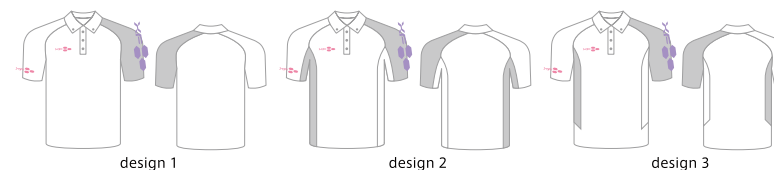

スタンダードポロシャツ T01 / ボタンダウンポロシャツ
[XPHSD-T01 / XPHBD-T01]

price : ¥3,800(税込)
size : XS, S, M, L, O, XO, 2XO, 3XO
material : ポリエステル100%

[カラー選択箇所] ○ 本体カラー1 ● ブランドカラー1
● 本体カラー2 ● ブランドカラー2